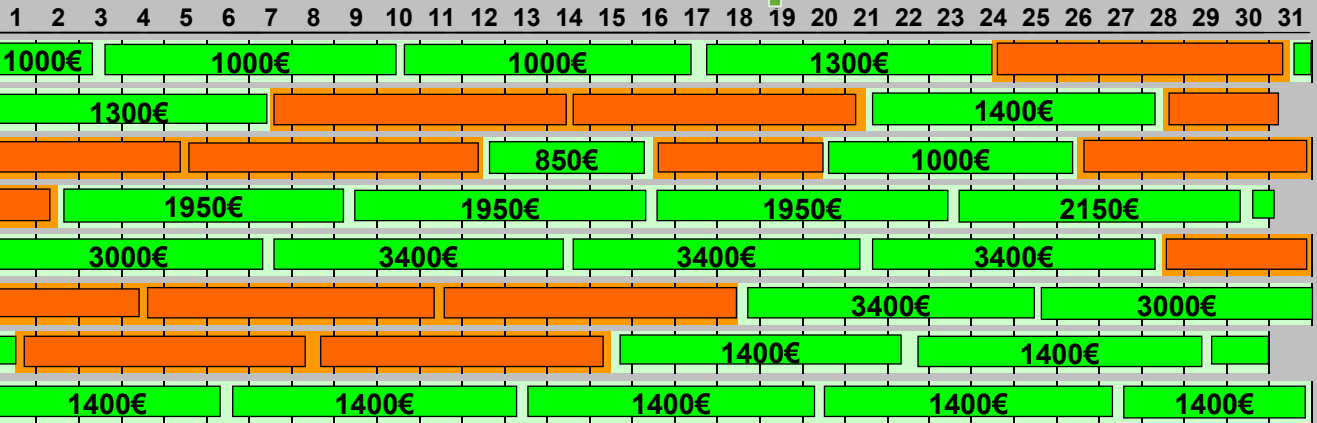

mise à jour

Etoile de Provence- Disponibilités 2012

10.02.2012

mise à jour

Etoile du Berger- Disponibilités 2012

10.02.2012

Etoile du Berger en été : location de dimanche à dimanche
Etoile du Berger in summer : Arrival and departure day : SUNDAY
Etoile du Berger im Sommer : An- und Abreise SONNTAGS

Nous pouvons vous aider, si vous cherchez une maison semblable à l'Et. du Berger, si celle-ci est occupée !!! 6 à max.8 pers, 3 grd.chambres