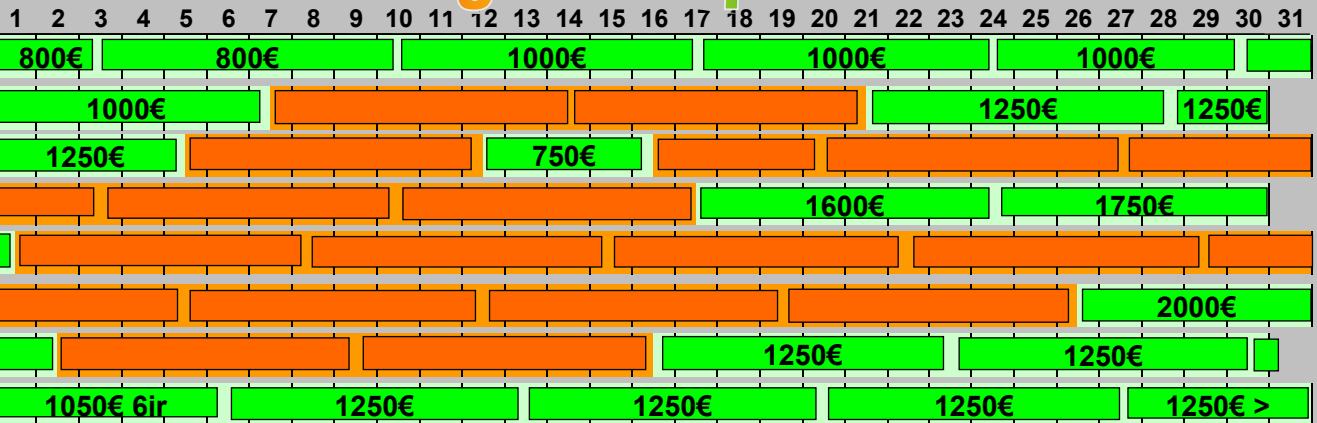

mise à jour

Etoile de Provence- Disponibilités 2012

10.02.2012

mise à jour

Etoile du Berger- Disponibilités 2012

10.02.2012

Etoile du Berger en été : location de dimanche à dimanche
Etoile du Berger in summer : Arrival and departure day : SUNDAY
Etoile du Berger im Sommer : An- und Abreise SONNTAGS

Nous pouvons vous aider, si vous cherchez une maison semblable à l'Et. du Berger, si celle-ci est occupée !!! 6 à max.8 pers, 3 grd.chambres