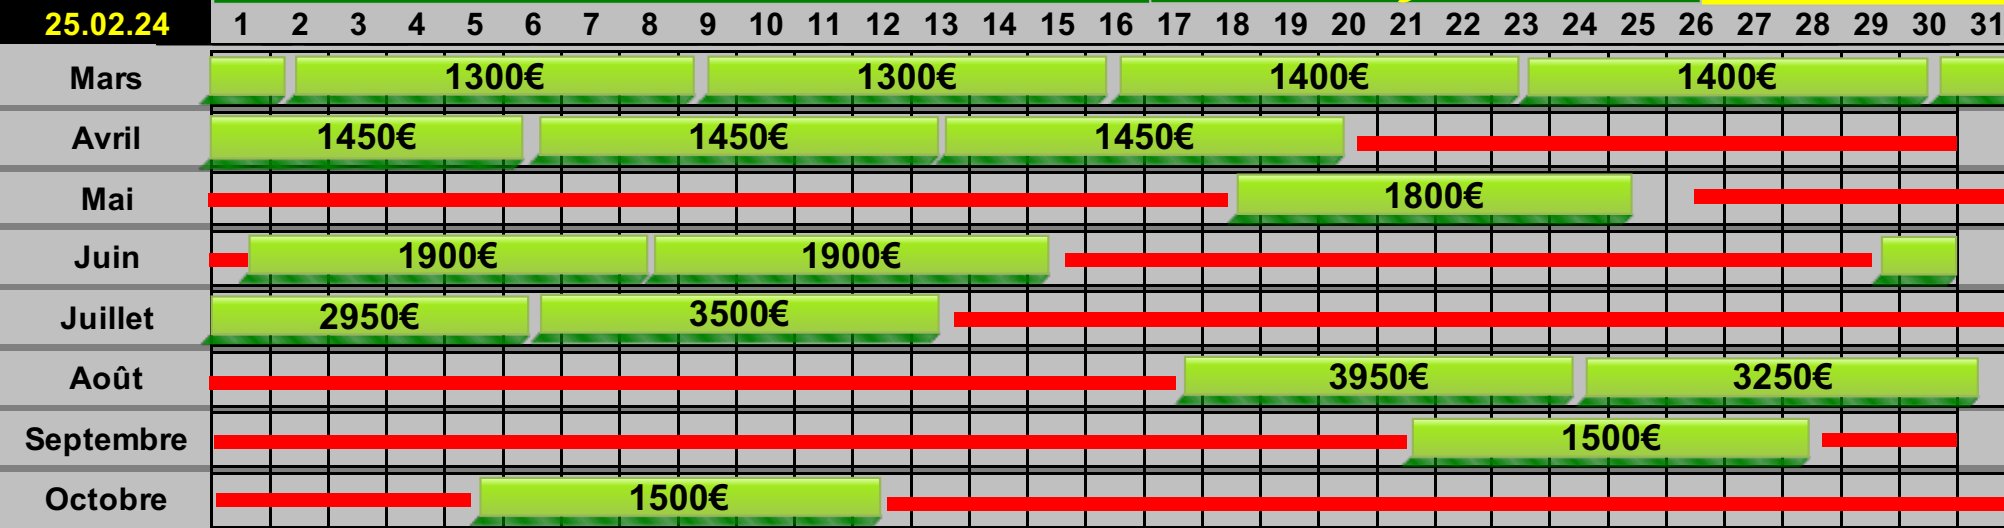

**mise à jour /  
Stand  
25.02.24**

# Etoile de Provence

**13 à 15 personnes**

**2024**

**mise à jour /  
Stand  
25.02.24**

# Etoile du Berger loc. dim-dim, sun-sun

**6 à 10 personnes**

**2024**